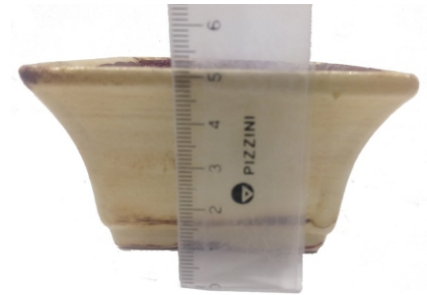

Colección mame

REDONDAS

MA8 - REDONDA BAJA MEDIANA 7,5 x 3 cm - Colores diversos - Grupo 2

MA17 - REDONDA REDONDEADA CÓNICA CON BORDE BAJA 6 x 3 cm - Colores diversos - Grupo 2

MA16 REDONDA REDONDEADA CONICA CON BORDE MEDIANA 6x3 cm - Colores diversos - Grupo 1

REDONDAS

MA35 REDONDA CON ZOCALO 8,5 cm X 5 cm - Colores diversos - Grupo 4

MA42 REDONDA CON PATAS 8,5 x 5,5 cm - Colores diversos - Grupo 5

MA2 REDONDA ALTA SIN BORDE 6,5 x 5,5 cm - Colores diversos - Grupo 3

REDONDAS

MA5 CILINDRICA ALTA REDONDEADA CON ZOCALO 5,5 x 6,5 cm - Colores diversos - Grupo 3

CUADRADAS ACAMPANADAS

MA34 CUADRADA CON ZOCALO 8,5 x 5 cm - Colores diversos - Grupo 4

MA46 CUADRADA ZOCALO 9 x 5 cm - Colores diversos - Grupo 4