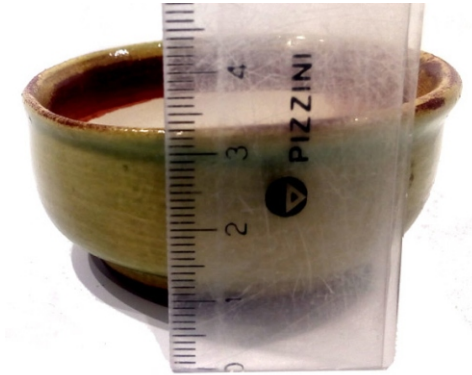

Colección mame

REDONDAS

MA8 - REDONDA BAJA MEDIANA 7,5 x 3 cm - Colores diversos - Grupo 2

MA17 - REDONDA REDONDEADA CÓNICA CON BORDE BAJA 6 x 3 cm - Colores diversos - Grupo 2

MA16 REDONDA REDONDEADA CONICA CON BORDE MEDIANA 6x3 cm - Colores diversos - Grupo 1

REDONDAS

MA35 REDONDA CON ZOCALO 8,5 cm X 5 cm - Colores diversos - Grupo 4

MA42 REDONDA CON PATAS 8,5 x 5,5 cm - Colores diversos - Grupo 5

MA2 REDONDA ALTA SIN BORDE 6,5 x 5,5 cm - Colores diversos - Grupo 3