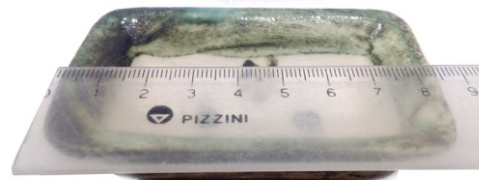

MA59 ESFERICA ACHATADA 7,5 x 4 cm - Colores diversos - Grupo 4

ESFERICAS ACHATADAS

MA51 ESFERICA ACHATADA 7 x 4,5 cm - Colores diversos - Grupo 4

RECTANGULARES RECTAS

MA26 RECTANGULAR RECTA 7 X 4,5 x 2,5 alto- Colores diversos - Grupo 2

MA27 RECTANGULAR REDONDEADA BAJA 7 x 5 x 2 cm - Colores diversos - Grupo 2

RECTANGULARES RECTAS

MA28 RECTANGULAR REDONDEADA BAJA CHICA 5,5 x 2 cm - Colores diversos - Grupo 1

RECTANGULARES OCTOGONALES

MA24 RECTANGULAR OCTOGONAL MEDIANA 8,5 x 3 cm- Colores diversos - Grupo 2

MA25 RECTANGULAR OCTOGONAL CHICA 7 x 2 cm - Colores diversos - Grupo 1

RECTANGULARES ACAMPANADAS

MA9 RECTANGULAR ACAMPANADA BAJA GRANDE 11,5 x 2,5 cm - Colores diversos - Grupo 2

MA10 RECTANGULAR ACAMPANADA BAJA MEDIANA 8 x 5 x 2 cm- Colores diversos - Grupo 1