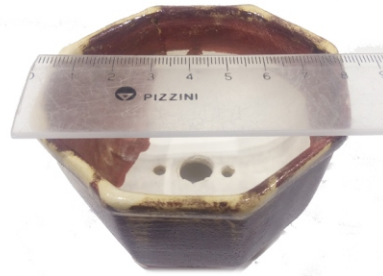

MA23 RECTANGULAR CRESTA BAJA 7 x 4,5 x 2,5 cm - Colores diversos - Grupo 1

RECTANGULARES CRESTA

MA57 RECTANGULAR CRESTA MEDIANA 11 x 3 cm - Colores diversos - Grupo 2

OVALADAS

MA6 OVALADA BAJA GRANDE 11 x 6,5 X 2,5 cm - Colores diversos - Grupo 2

MA7 OVALADA BAJA MEDIANA 9,5 x 6,5 x 2,5 cm - Colores diversos - Grupo 2

OVALADAS

MA11 OVALADA 7,5 x 3 cm - Colores diversos - Grupo 1

MA20 PLATO OVALADO BAJO 8,5 x 1 cm - Colores diversos - Grupo 1

HEXAGONAL

MA36 HEXAGONAL CON ZOCALO 8 cm X 5 cm Colores diversos - Grupo 4

HEXAGONAL

MA43 OCTOGONAL CON PATAS 8 X 5,5 cm - Colores diversos - Grupo 5

MA44 OCTOGONAL CON PATAS 9 x 6 cm - Colores diversos - Grupo 5

MA32 HEXAGONAL ZOCALO 8,5 X 5,5 cm - Colores diversos - Grupo 4