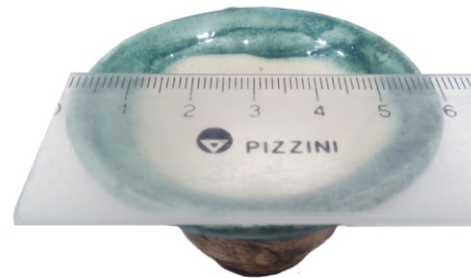

CUADRADAS ACAMPANADAS

MA34 CUADRADA CON ZOCALO 8,5 x 5 cm - Colores diversos - Grupo 4

CUADRADAS RECTAS

MA15 CUADRADA RECTA 4 x 5 cm - Colores diversos - Grupo 1

MA14 CUADRADA PIRAMIDAL ALTA 3 x 7 cm - Colores diversos - Grupo 2

CUADRADAS RECTAS

MA52 CUADRADA ALTA CON BORDE 4,5 x 6 cm - Colores diversos - Grupo 3

Ma53 ALTA CON BORDE 5 x 7 cm - Colores diversos - Grupo 2

REDONDAS ACAMPANADAS

MA48 REDONDA ACAMPANADA 10,5 x 5,5 cm - Colores diversos - Grupo 4

MA19 REDONDA ACAMPANADA MEDIANA 6 X 3,5 cm - Colores diversos - Grupo 3

MA3 FLOR Diámetro 8,5 alto 5 cm - Colores diversos - Grupo 3

MA54 FLOR CON PATAS 8 x 5,5 cm- Colores diversos - Grupo 3

MA47 OCTOGONAL CON PATAS 9 x 6 cm- Colores diversos - Grupo 5

MA39 OCTOGONAL CON ZOCALO 8 cm X 5 cm - Colores diversos - Grupo 4

MA43 OCTOGONAL CON PATAS 8 X 5,5 cm - Colores diversos - Grupo 5

MA18 ESFERICA BAJA MEDIANA 6 x 3,5 cm- Colores diversos - Grupo3

MA40 ESFERICA ACHATADA ZOCALO 7,5 X 4,5 cm - Colores diversos - Grupo 4