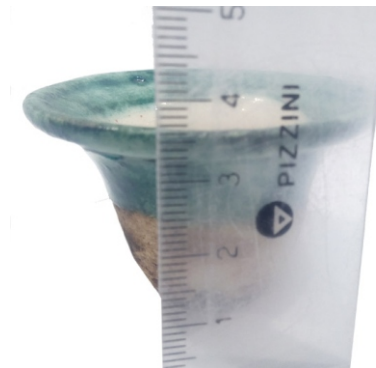

CUADRADAS RECTAS

MA52 CUADRADA ALTA CON BORDE 4,5 x 6 cm - Colores diversos - Grupo 3

Ma53 ALTA CON BORDE 5 x 7 cm - Colores diversos - Grupo 2

REDONDAS ACAMPANADAS

MA48 REDONDA ACAMPANADA 10,5 x 5,5 cm - Colores diversos - Grupo 4

MA19 REDONDA ACAMPANADA MEDIANA 6 X 3,5 cm - Colores diversos - Grupo 3

MA3 FLOR Diámetro 8,5 alto 5 cm - Colores diversos - Grupo 3

MA54 FLOR CON PATAS 8 x 5,5 cm- Colores diversos - Grupo 3

MA47 OCTOGONAL CON PATAS 9 x 6 cm- Colores diversos - Grupo 5