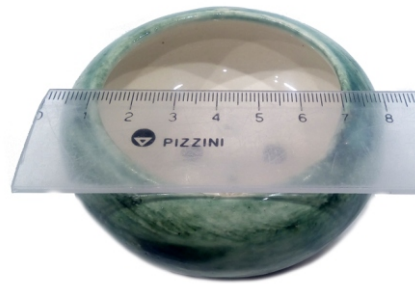

MA39 OCTOGONAL CON ZOCALO 8 cm X 5 cm - Colores diversos - Grupo 4

MA43 OCTOGONAL CON PATAS 8 X 5,5 cm - Colores diversos - Grupo 5

MA18 ESFERICA BAJA MEDIANA 6 x 3,5 cm- Colores diversos - Grupo3

MA40 ESFERICA ACHATADA ZOCALO 7,5 X 4,5 cm - Colores diversos - Grupo 4

MA49 ESFERICA CON PATAS 8 x 6 cm - Colores diversos - Grupo 5

ESFERICAS ACHATADAS

MA4 ESFERICA ACHATADA ZOCALO 8 x 4 cm- Colores diversos - Grupo 4

MA50 ESFERICA ACHATADA CON PATAS 8 x 3,5 cm - Colores diversos - Grupo 2