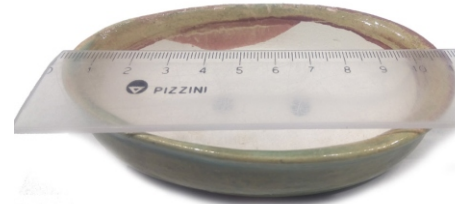

MA23 RECTANGULAR CRESTA BAJA 7 x 4,5 x 2,5 cm - Colores diversos - Grupo 1

RECTANGULARES CRESTA

MA57 RECTANGULAR CRESTA MEDIANA 11 x 3 cm - Colores diversos - Grupo 2

OVALADAS

MA6 OVALADA BAJA GRANDE 11 x 6,5 X 2,5 cm - Colores diversos - Grupo 2

MA7 OVALADA BAJA MEDIANA 9,5 x 6,5 x 2,5 cm - Colores diversos - Grupo 2

OVALADAS

MA11 OVALADA 7,5 x 3 cm - Colores diversos - Grupo 1

MA20 PLATO OVALADO BAJO 8,5 x 1 cm - Colores diversos - Grupo 1

HEXAGONAL