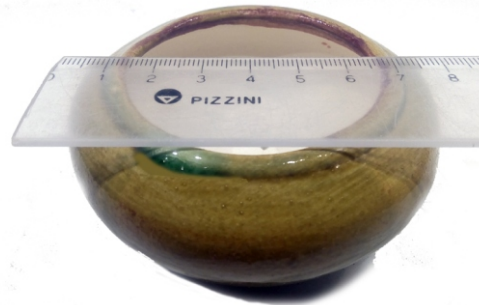

MA19 REDONDA ACAMPANADA MEDIANA 6 X 3,5 cm - Colores diversos - Grupo 3

MA3 FLOR Diámetro 8,5 alto 5 cm - Colores diversos - Grupo 3

MA54 FLOR CON PATAS 8 x 5,5 cm- Colores diversos - Grupo 3

MA47 OCTOGONAL CON PATAS 9 x 6 cm- Colores diversos - Grupo 5

MA39 OCTOGONAL CON ZOCALO 8 cm X 5 cm - Colores diversos - Grupo 4

MA43 OCTOGONAL CON PATAS 8 X 5,5 cm - Colores diversos - Grupo 5

MA18 ESFERICA BAJA MEDIANA 6 x 3,5 cm- Colores diversos - Grupo3

MA40 ESFERICA ACHATADA ZOCALO 7,5 X 4,5 cm - Colores diversos - Grupo 4