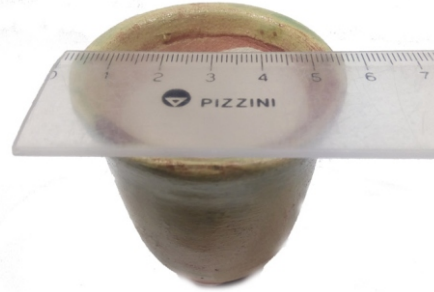

Colección mame

REDONDAS

MA8 - REDONDA BAJA MEDIANA 7,5 x 3 cm - Colores diversos - Grupo 2

MA17 - REDONDA REDONDEADA CÓNICA CON BORDE BAJA 6 x 3 cm - Colores diversos - Grupo 2

MA16 REDONDA REDONDEADA CONICA CON BORDE MEDIANA 6x3 cm - Colores diversos - Grupo 1

REDONDAS

MA35 REDONDA CON ZOCALO 8,5 cm X 5 cm - Colores diversos - Grupo 4

MA42 REDONDA CON PATAS 8,5 x 5,5 cm - Colores diversos - Grupo 5

MA2 REDONDA ALTA SIN BORDE 6,5 x 5,5 cm - Colores diversos - Grupo 3

REDONDAS

MA5 CILINDRICA ALTA REDONDEADA CON ZOCALO 5,5 x 6,5 cm - Colores diversos - Grupo 3

CUADRADAS ACAMPANADAS

MA34 CUADRADA CON ZOCALO 8,5 x 5 cm - Colores diversos - Grupo 4

MA46 CUADRADA ZOCALO 9 x 5 cm - Colores diversos - Grupo 4