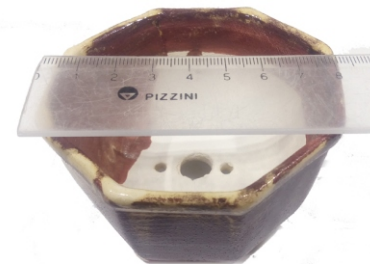

MA19 REDONDA ACAMPANADA MEDIANA 6 X 3,5 cm - Colores diversos - Grupo 3

MA3 FLOR Diámetro 8,5 alto 5 cm - Colores diversos - Grupo 3

MA54 FLOR CON PATAS 8 x 5,5 cm- Colores diversos - Grupo 3

MA47 OCTOGONAL CON PATAS 9 x 6 cm- Colores diversos - Grupo 5

MA39 OCTOGONAL CON ZOCALO 8 cm X 5 cm - Colores diversos - Grupo 4

MA43 OCTOGONAL CON PATAS 8 X 5,5 cm - Colores diversos - Grupo 5

MA18 ESFERICA BAJA MEDIANA 6 x 3,5 cm- Colores diversos - Grupo3

MA40 ESFERICA ACHATADA ZOCALO 7,5 X 4,5 cm - Colores diversos - Grupo 4