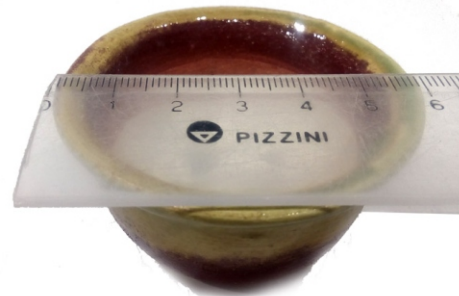

Colección mame

REDONDAS

MA8 - REDONDA BAJA MEDIANA 7,5 x 3 cm - Colores diversos - Grupo 2

MA17 - REDONDA REDONDEADA CÓNICA CON BORDE BAJA 6 x 3 cm - Colores diversos - Grupo 2

MA16 REDONDA REDONDEADA CONICA CON BORDE MEDIANA 6x3 cm - Colores diversos - Grupo 1

REDONDAS

MA35 REDONDA CON ZOCALO 8,5 cm X 5 cm - Colores diversos - Grupo 4

MA42 REDONDA CON PATAS 8,5 x 5,5 cm - Colores diversos - Grupo 5

MA2 REDONDA ALTA SIN BORDE 6,5 x 5,5 cm - Colores diversos - Grupo 3

REDONDAS

MA5 CILINDRICA ALTA REDONDEADA CON ZOCALO 5,5 x 6,5 cm - Colores diversos - Grupo 3

CUADRADAS ACAMPANADAS

MA34 CUADRADA CON ZOCALO 8,5 x 5 cm - Colores diversos - Grupo 4

MA46 CUADRADA ZOCALO 9 x 5 cm - Colores diversos - Grupo 4