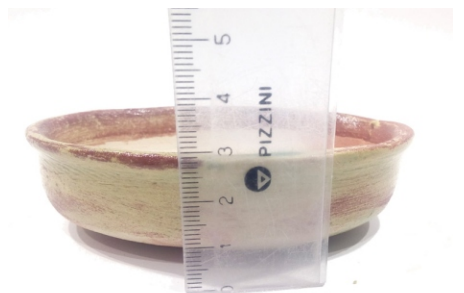

RECTANGULAR LOBULADA

MA68 RECTANGULAR REDONDEADA LOBULADA 15,5 x 6 cm- Colores diversos - Grupo 5

RECTANGULARES CRESTA

MA21 RECTANGULAR CRESTA MEDIANA 8,5 x 6 x 3 cm - Colores diversos - Grupo 1

MA22 RECTANGULAR CRESTA ALTA 7,5 x 4 x 3,5 cm - Colores diversos - Grupo 1

MA23 RECTANGULAR CRESTA BAJA 7 x 4,5 x 2,5 cm - Colores diversos - Grupo 1

RECTANGULARES CRESTA

MA57 RECTANGULAR CRESTA MEDIANA 11 x 3 cm - Colores diversos - Grupo 2

OVALADAS

MA6 OVALADA BAJA GRANDE 11 x 6,5 X 2,5 cm - Colores diversos - Grupo 2

MA7 OVALADA BAJA MEDIANA 9,5 x 6,5 x 2,5 cm - Colores diversos - Grupo 2

OVALADAS

MA11 OVALADA 7,5 x 3 cm - Colores diversos - Grupo 1

MA20 PLATO OVALADO BAJO 8,5 x 1 cm - Colores diversos - Grupo 1

HEXAGONAL