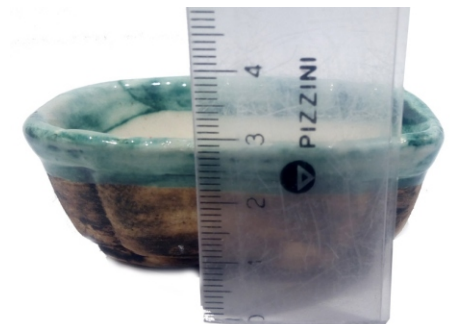

RECTANGULAR LOBULADA

MA68 RECTANGULAR REDONDEADA LOBULADA 15,5 x 6 cm- Colores diversos - Grupo 5

RECTANGULARES CRESTA

MA21 RECTANGULAR CRESTA MEDIANA 8,5 x 6 x 3 cm - Colores diversos - Grupo 1

MA22 RECTANGULAR CRESTA ALTA 7,5 x 4 x 3,5 cm - Colores diversos - Grupo 1

MA23 RECTANGULAR CRESTA BAJA 7 x 4,5 x 2,5 cm - Colores diversos - Grupo 1

RECTANGULARES CRESTA

MA57 RECTANGULAR CRESTA MEDIANA 11 x 3 cm - Colores diversos - Grupo 2

OVALADAS

MA6 OVALADA BAJA GRANDE 11 x 6,5 X 2,5 cm - Colores diversos - Grupo 2

MA7 OVALADA BAJA MEDIANA 9,5 x 6,5 x 2,5 cm - Colores diversos - Grupo 2

OVALADAS

MA11 OVALADA 7,5 x 3 cm - Colores diversos - Grupo 1

MA20 PLATO OVALADO BAJO 8,5 x 1 cm - Colores diversos - Grupo 1

HEXAGONAL