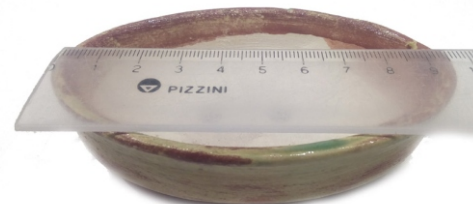

RECTANGULAR LOBULADA

MA68 RECTANGULAR REDONDEADA LOBULADA 15,5 x 6 cm- Colores diversos - Grupo 5

RECTANGULARES CRESTA

MA21 RECTANGULAR CRESTA MEDIANA 8,5 x 6 x 3 cm - Colores diversos - Grupo 1

MA22 RECTANGULAR CRESTA ALTA 7,5 x 4 x 3,5 cm - Colores diversos - Grupo 1

MA23 RECTANGULAR CRESTA BAJA 7 x 4,5 x 2,5 cm - Colores diversos - Grupo 1

RECTANGULARES CRESTA

MA57 RECTANGULAR CRESTA MEDIANA 11 x 3 cm - Colores diversos - Grupo 2

OVALADAS

MA6 OVALADA BAJA GRANDE 11 x 6,5 X 2,5 cm - Colores diversos - Grupo 2

MA7 OVALADA BAJA MEDIANA 9,5 x 6,5 x 2,5 cm - Colores diversos - Grupo 2

OVALADAS

MA11 OVALADA 7,5 x 3 cm - Colores diversos - Grupo 1

MA20 PLATO OVALADO BAJO 8,5 x 1 cm - Colores diversos - Grupo 1

HEXAGONAL

MA36 HEXAGONAL CON ZOCALO 8 cm X 5 cm Colores diversos - Grupo 4

HEXAGONAL

MA43 OCTOGONAL CON PATAS 8 X 5,5 cm - Colores diversos - Grupo 5

MA44 OCTOGONAL CON PATAS 9 x 6 cm - Colores diversos - Grupo 5

MA32 HEXAGONAL ZOCALO 8,5 X 5,5 cm - Colores diversos - Grupo 4