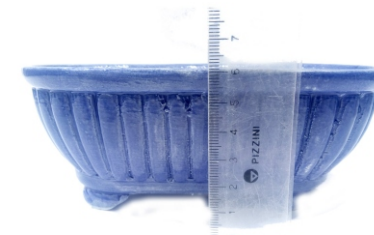

MA27 RECTANGULAR REDONDEADA BAJA 7 x 5 x 2 cm - Colores diversos - Grupo 2

RECTANGULARES RECTAS

MA28 RECTANGULAR REDONDEADA BAJA CHICA 5,5 x 2 cm - Colores diversos - Grupo 1

RECTANGULARES OCTOGONALES

MA24 RECTANGULAR OCTOGONAL MEDIANA 8,5 x 3 cm- Colores diversos - Grupo 2

MA25 RECTANGULAR OCTOGONAL CHICA 7 x 2 cm - Colores diversos - Grupo 1

RECTANGULARES ACAMPANADAS

MA9 RECTANGULAR ACAMPANADA BAJA GRANDE 11,5 x 2,5 cm - Colores diversos - Grupo 2

MA10 RECTANGULAR ACAMPANADA BAJA MEDIANA 8 x 5 x 2 cm- Colores diversos - Grupo 1

RECTANGULAR LOBULADA

MA68 RECTANGULAR REDONDEADA LOBULADA 15,5 x 6 cm- Colores diversos - Grupo 5

RECTANGULARES CRESTA

MA21 RECTANGULAR CRESTA MEDIANA 8,5 x 6 x 3 cm - Colores diversos - Grupo 1

MA22 RECTANGULAR CRESTA ALTA 7,5 x 4 x 3,5 cm - Colores diversos - Grupo 1