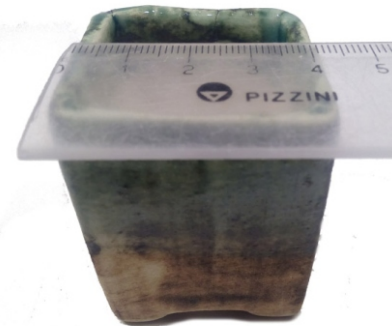

REDONDAS

MA5 CILINDRICA ALTA REDONDEADA CON ZOCALO 5,5 x 6,5 cm - Colores diversos - Grupo 3

CUADRADAS ACAMPANADAS

MA34 CUADRADA CON ZOCALO 8,5 x 5 cm - Colores diversos - Grupo 4

MA46 CUADRADA ZOCALO 9 x 5 cm - Colores diversos - Grupo 4

MA34 CUADRADA CON ZOCALO 8,5 x 5 cm 4- Colores diversos - Grupo 4

MA30 CUADRADA ACAMPANADA CON PATAS 8 x 5,5 cm - Colores diversos - Grupo 5

MA37 CUADRADA ACAMPANADA PATITAS 5 x 4 cm - Colores diversos - Grupo 1

CUADRADAS ACAMPANADAS

MA34 CUADRADA CON ZOCALO 8,5 x 5 cm - Colores diversos - Grupo 4

CUADRADAS RECTAS

MA15 CUADRADA RECTA 4 x 5 cm - Colores diversos - Grupo 1

MA14 CUADRADA PIRAMIDAL ALTA 3 x 7 cm - Colores diversos - Grupo 2