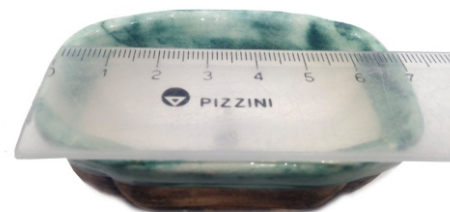

RECTANGULAR LOBULADA

MA68 RECTANGULAR REDONDEADA LOBULADA 15,5 x 6 cm- Colores diversos - Grupo 5

RECTANGULARES CRESTA

MA21 RECTANGULAR CRESTA MEDIANA 8,5 x 6 x 3 cm - Colores diversos - Grupo 1

MA22 RECTANGULAR CRESTA ALTA 7,5 x 4 x 3,5 cm - Colores diversos - Grupo 1

MA23 RECTANGULAR CRESTA BAJA 7 x 4,5 x 2,5 cm - Colores diversos - Grupo 1

RECTANGULARES CRESTA

MA57 RECTANGULAR CRESTA MEDIANA 11 x 3 cm - Colores diversos - Grupo 2

OVALADAS

MA6 OVALADA BAJA GRANDE 11 x 6,5 X 2,5 cm - Colores diversos - Grupo 2

MA7 OVALADA BAJA MEDIANA 9,5 x 6,5 x 2,5 cm - Colores diversos - Grupo 2

OVALADAS

MA11 OVALADA 7,5 x 3 cm - Colores diversos - Grupo 1

MA20 PLATO OVALADO BAJO 8,5 x 1 cm - Colores diversos - Grupo 1

HEXAGONAL